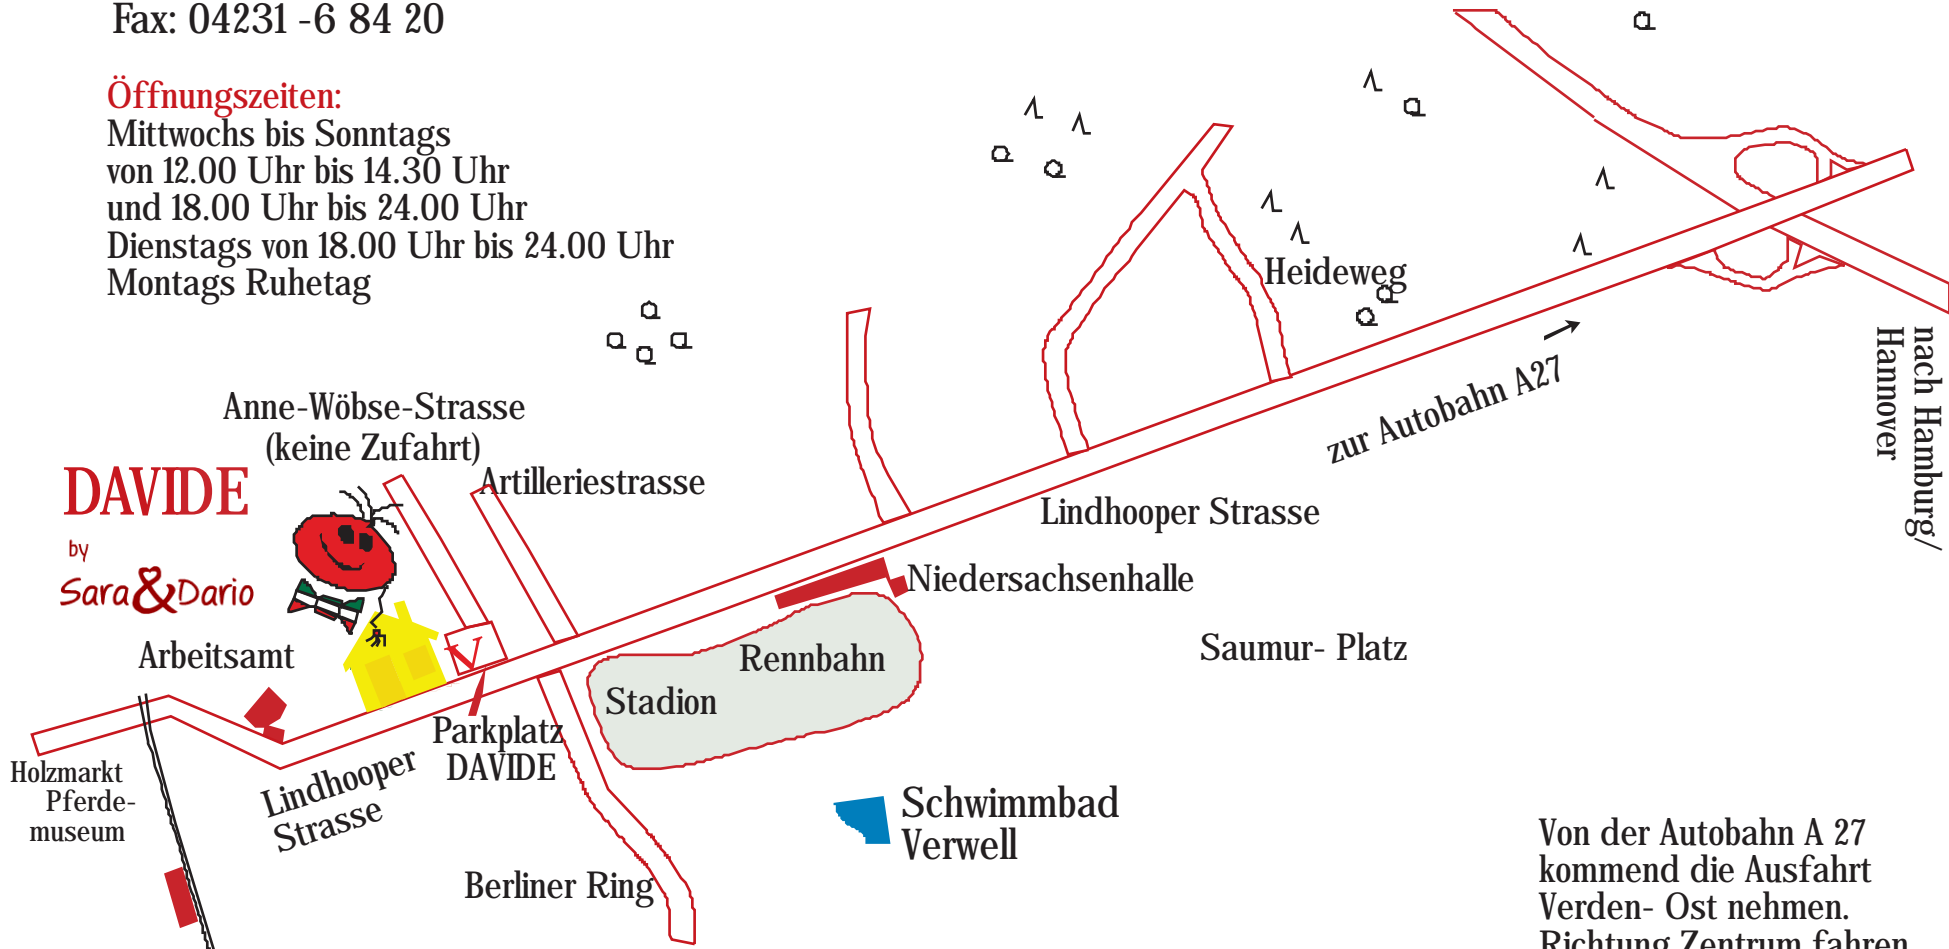

Alle Wege führen zu DAVIDE ...

Lindhooper Strasse 49
27283 Verden
Telefon: 04231 - 634 14
Fax: 04231 -6 84 20

Öffnungszeiten:

Mittwochs bis Sonntags
von 12.00 Uhr bis 14.30 Uhr
und 18.00 Uhr bis 24.00 Uhr
Dienstags von 18.00 Uhr bis 24.00 Uhr
Montags Ruhetag

Von der Autobahn A 27
kommend die Ausfahrt
Verden- Ost nehmen.
Richtung Zentrum fahren.
Nach der ersten Kreuzung
befindet sich die
Pizzeria Davide auf der
rechten Straßenseite
gleich hinter der Tankstelle.